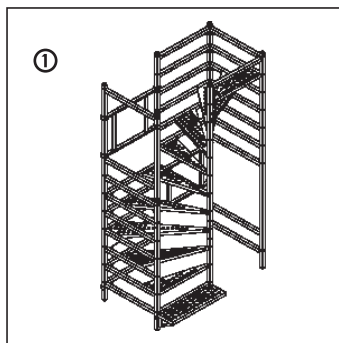

Přehled systémových prvků:

① **Provizorní schody**, pro jedno patro
žárově pozinkováno
Art.-Nr. 85 80 00