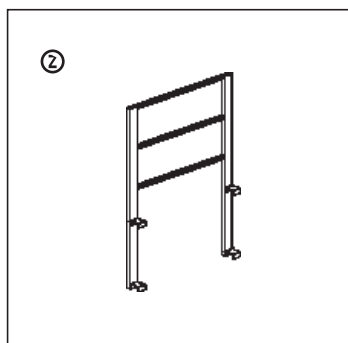

Přehled systémových prvků:

② **Bezpečnostní zábradlí**
1 kus
Art.-Nr. 85 80 01
(doporučení 2 kusy)